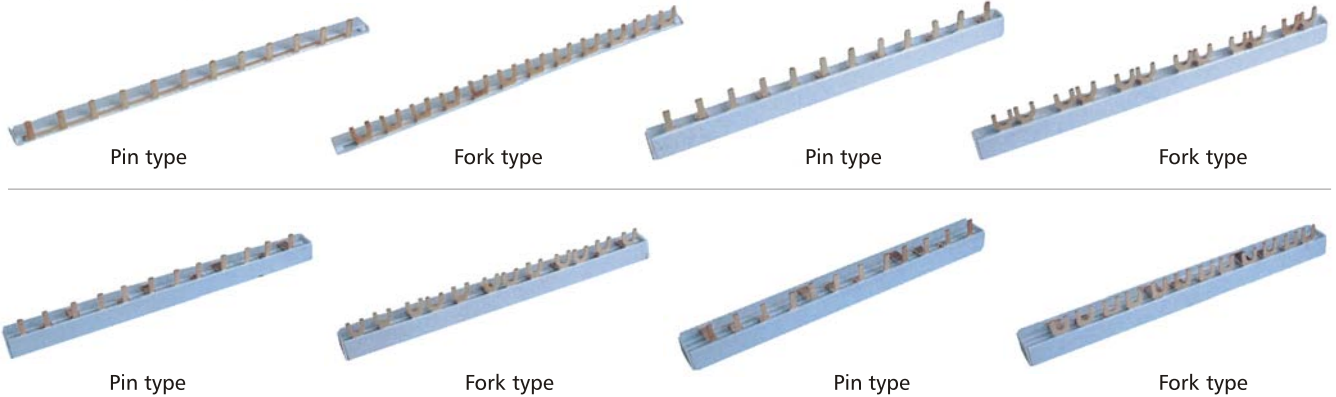

Wire Accessories

LT Terminal connector

LT-12 2x16mm ²	LT-25 2x25mm ²	LT-35 2x35mm ²	LT-50 2x50mm ²	LT-70 2x70mm ²	LT-95 2x95mm ²	LT-120 2x120mm ²
------------------------------	------------------------------	------------------------------	------------------------------	------------------------------	------------------------------	--------------------------------

Busbar connection

Pin type	Fork type	Pin type	Fork type
Pin type	Fork type	Pin type	Fork type

Self-locking nylon cable ties

- 3×60 4×280
- 3×80 4×300
- 3×100 4×370
- 3×120 5×120
- 3×150 5×180
- 3×160 5×190
- 3×200 5×200
- 4×140 5×250
- 4×150 5×280
- 4×180 5×300
- 4×200 5×350
- 4×250 5×380

- 5×400 9×550
- 5×430 9×650
- 5×450 9×760
- 8×150 9×920
- 8×180 9×1020
- 8×200 10×450
- 8×250 10×500
- 8×300 10×600
- 8×350 10×700
- 8×400 12×650
- 8×450 12×750
- 8×500

EC Cable markers & MS90 Cable markers strips