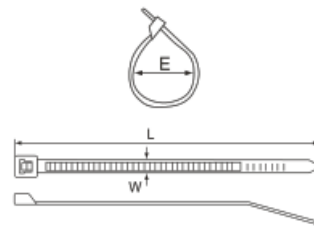

Wire Accessories

LT Terminal connector

LT-12 2x16mm ²	LT-25 2x25mm ²	LT-35 2x35mm ²	LT-50 2x50mm ²	LT-70 2x70mm ²	LT-95 2x95mm ²	LT-120 2x120mm ²
------------------------------	------------------------------	------------------------------	------------------------------	------------------------------	------------------------------	--------------------------------

Busbar connection

Pin type	Fork type	Pin type	Fork type
Pin type	Fork type	Pin type	Fork type

Self-locking nylon cable ties

- 3×60 4×280
- 3×80 4×300
- 3×100 4×370
- 3×120 5×120
- 3×150 5×180
- 3×160 5×190
- 3×200 5×200
- 4×140 5×250
- 4×150 5×280
- 4×180 5×300
- 4×200 5×350
- 4×250 5×380

- 5×400 9×550
- 5×430 9×650
- 5×450 9×760
- 8×150 9×920
- 8×180 9×1020
- 8×200 10×450
- 8×250 10×500
- 8×300 10×600
- 8×350 10×700
- 8×400 12×650
- 8×450 12×750
- 8×500

EC Cable markers & MS90 Cable markers strips